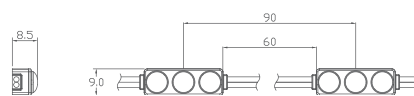

MÓDULO LED MINI TIPO LENTE DE DIFUSÃO

COR DA LUZ

CÓDIGO	TIPO LED	TENSÃO	POT.	COR TEMP.	LM	PROF. LUZ
ANX3MSDW3	SAMSUNG 2835	DC 12V	0.48W	3000K~11,000K	72	OVER 4CM
ANX3MHDW3	HI POWER 2835	DC 12V	0.48W	3000K~11,000K	68	OVER 4CM
ANX3MHDR3	HI POWER 2835	DC 12V	0.48W	RED	14.3	OVER 4CM
ANX3MHGD3	HI POWER 2835	DC 12V	0.48W	GREEN	25.6	OVER 4CM
ANX3MHDB3	HI POWER 2835	DC 12V	0.48W	BLUE	10.5	OVER 4CM
ANX3MHDY3	HI POWER 2835	DC 12V	0.48W	YELLOW	47.7	OVER 4CM