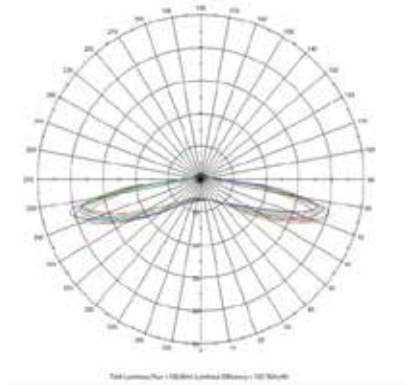

MÓDULO LED NOVO TIPO ÂNGULO ABERTO 180°

- BOX & LETTER
- IP68 WATERPROOF
- LONG LIFE SPAN 50,000 HOURS
- DC12V
- ANGEL 180° DEGREE

DISTRIBUIÇÃO DE LUZ

COR DA LUZ

CÓDIGO	MARCA	COR / CCT	TENSÃO	CONSUMO	LÚMEN
ANX3SEDW3	SAMSUNG	11000K	DC12V	1.2W	127
ANX3SEDWW3	HI POWER	2700K~6500K	DC12V	1.2W	127
ANX3REDW3	HI POWER	11000K	DC12V	1.2W	115
ANX3HEDW3	HI POWER	11000K	DC12V	0.72W	73
ANX3HEDWW3	HI POWER	2700-6500K	DC12V	0.72W	73
ANX3HEDR3	HI POWER	RED 620-625nm	DC12V	0.72W	
ANX3HEDG3	HI POWER	GREEN 520-525 nm	DC12V	0.72W	
ANX3HEDB3	HI POWER	BLUE 460-465nm	DC12V	0.72W	
ANX3HEDY3	HI POWER	YELLOW 1500-1700K	DC12V	0.72W	
ANX3HEDC3	HI POWER	RGB R: 400-500mcd G: 1300-1400mcd R: 300-400mcd	DC12V	0.72W	

CE LVD DOC 3SW3

CERTIFICAÇÃO CB

MÓDULO LED TIPO LENTE DE DIFUSÃO

COR DA LUZ

CÓDIGO	TIPO LED	TENSÃO	POT.	COR TEMP.	LM	PROF. LUZ
ANX1SDW1	SAMSUNG, HI POWER 2835	DC 12V	0.72W	3000K~11,000K	25	OVER 7CM
ANXHWD1	HI POWER 2835	DC 12V	0.72W	10000K	23	OVER 7CM
ANXHDR1	HI POWER 2835	DC 12V	0.72W	RED	5.3	OVER 7CM
ANXHGD1	HI POWER 2835	DC 12V	0.72W	GREEN	9.6	OVER 7CM
ANXHDB1	HI POWER 2835	DC 12V	0.72W	BLUE	3.9	OVER 7CM
ANXHDY1	HI POWER 2835	DC 12V	0.72W	YELLOW	21	OVER 7CM
ANXHDC1	HI POWER RGB	DC 12V	0.72W	RGB	11	OVER 7CM

COR DA LUZ

CÓDIGO	TIPO LED	TENSÃO	POT.	COR TEMP.	LM	PROF. LUZ
ANX2SDW2	SAMSUNG 2835, 5630	DC 12V	1.20W	3000K~11,000K	84	OVER 7CM
ANX2HDW2	HI POWER 2835, 5050	DC 12V	0.72W	3000K~11,000K	46	OVER 7CM
ANX2HDR2	HI POWER 2835, 5050	DC 12V	0.72W	RED	10.6	OVER 7CM
ANX2HGD2	HI POWER 2835, 5050	DC 12V	0.72W	GREEN	19.3	OVER 7CM
ANX2HDB2	HI POWER 2835, 5050	DC 12V	0.72W	BLUE	7.8	OVER 7CM
ANX2HDY2	HI POWER 2835, 5050	DC 12V	0.72W	YELLOW	42	OVER 7CM