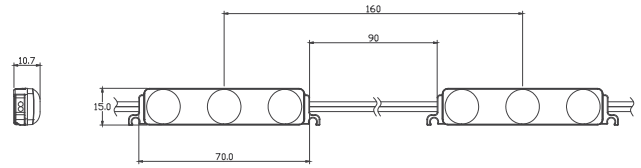

MÓDULO LED NOVO TIPO ÂNGULO ABERTO 180°

- BOX & LETTER
- IP68 WATERPROOF
- LONG LIFE SPAN 50,000 HOURS
- DC12V
- ANGEL 180° DEGREE

DISTRIBUIÇÃO DE LUZ

COR DA LUZ

CÓDIGO	MARCA	COR / CCT	TENSÃO	CONSUMO	LÚMEN
ANX3SEDW3	SAMSUNG	11000K	DC12V	1.2W	127
ANX3SEDWW3	HI POWER	2700K~6500K	DC12V	1.2W	127
ANX3REDW3	HI POWER	11000K	DC12V	1.2W	115
ANX3HEDW3	HI POWER	11000K	DC12V	0.72W	73
ANX3HEDWW3	HI POWER	2700-6500K	DC12V	0.72W	73
ANX3HEDR3	HI POWER	RED 620-625nm	DC12V	0.72W	
ANX3HEDG3	HI POWER	GREEN 520-525 nm	DC12V	0.72W	
ANX3HEDB3	HI POWER	BLUE 460-465nm	DC12V	0.72W	
ANX3HEDY3	HI POWER	YELLOW 1500-1700K	DC12V	0.72W	
ANX3HEDC3	HI POWER	RGB R: 400-500mcd G: 1300-1400mcd R: 300-400mcd	DC12V	0.72W	