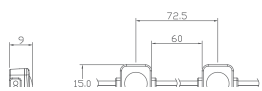

MÓDULO LED TIPO LENTE DE DIFUSÃO

COR DA LUZ