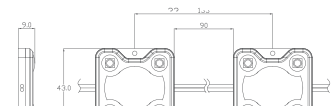

CÓDIGO	TIPO LED	TENSÃO	POT.	COR TEMP.	LM	PROF. LUZ
ANX3SDW3	SAMSUNG 2835, 5630	DC 12V	1.20W	3000K~11,000K	126	OVER 7CM
ANX3HDW3	HI POWER 2835, 5050	DC 12V	0.72W	3000K~11,000K	69	OVER 7CM
ANX3HDR3	HI POWER 2835, 5050	DC 12V	0.72W	RED	15.9	OVER 7CM
ANX3HGD3	HI POWER 2835, 5050	DC 12V	0.72W	GREEN	28.8	OVER 7CM
ANX3HDB3	HI POWER 2835, 5050	DC 12V	0.72W	BLUE	11.7	OVER 7CM
ANX3HDY3	HI POWER 2835, 5050	DC 12V	0.72W	YELLOW	63	OVER 7CM
ANX3HDC3	HI POWER 2835, 5050	DC 12V	0.72W	RGB	33	OVER 7CM

COR DA LUZ

CÓDIGO	TIPO LED	TENSÃO	POT.	COR TEMP.	LM	PROF. LUZ
ANX4SDW4	SAMSUNG 2835, 5630	DC 12V	2.40W	3000K~11,000K	168	OVER 7CM
ANX4HDW4	HI POWER 2835, 5050	DC 12V	1.14W	3000K~11,000K	90	OVER 7CM
ANX4HDR4	HI POWER 2835, 5050	DC 12V	1.14W	RED	21.2	OVER 7CM
ANX4HGD4	HI POWER 2835, 5050	DC 12V	1.14W	GREEN	38.4	OVER 7CM
ANX4HDB4	HI POWER 2835, 5050	DC 12V	1.14W	BLUE	15.6	OVER 7CM
ANX4HDY4	HI POWER 2835, 5050	DC 12V	1.14W	YELLOW	84	OVER 7CM